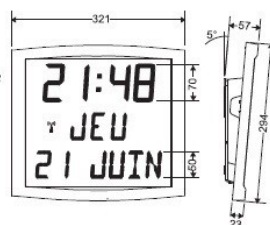

Cristalys Date
Cristalys Ellipse