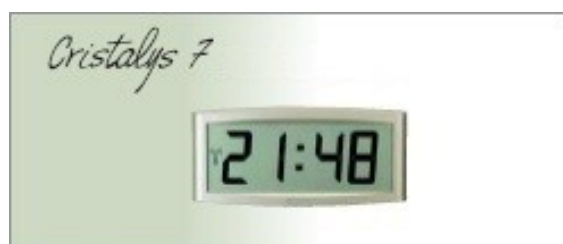

DESIGN FUTURISTICO

- orologio per fissaggio a muro con casing extra piatto
- display LCD riflettente con grande angolo di visibilità e contrasto perfetto
- funzionalità silenziosa

MODELLI

- CRISTALYS 7 – indicazione di ore e minuti oppure ore + minuti e data alternate
- CRISTALYS DATE – indicazione di ore, minuti, giorno della settimana, giorno del mese e mese
- CRISTALYS 14 – indicazione di ore e minuti oppure ore + minuti e data alternate

colori

- A = ALLUMINIO
- B = BIANCO
- C = CHAMPAGNE
- D = BORGOGNA

Supporto da tavolo

Supporto bifacciale

Supporto da incasso

	CRISTALYS 7	CRISTALYS 14	CRISTALYS ELLIPSE	CRISTALYS DATE
ALTEZZA CARATTERE	70 mm	140 mm	Digit 60 mm Letter 40 mm	Digit 70 mm Letter 50 mm
 DISTANZA LETTURA	30	60	25	30
 PESO	0,7	2	1,4	1,4

Orologio multifunzione *Cristalys Date*

Indicazione del giorno della settimana in multilingua, come calendario giuliano, indicazione del numero di settimana, contasecondi, data multilingua, data numerica, indicazione della temperatura interna, indicazione della Città, countdown sui giorni.