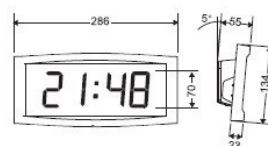

- Casing in ABS per installazione da interno – IP40
- Supporto per fissaggio a muro con sistema di sicurezza antifurto
- Temperatura d'esercizio 0 – 50° C
- Funzionamento silenzioso
- Alimentazione con 2 batterie LR 14 (autonomia oltre 3 anni), batteria opzionale in basso voltaggio da 5 a 48V (o 230V)
- Memoria dati permanente
- Base tempo di alta precisione : 0,2 secondi/giorno
- Precisione assoluta con dispositivo opzionale di radio sincronismo (France Inter o DCF)
- Modalità display : 12 o 24 ore
- Display LCD riflettente
- Cambio automatico ora legale/solare e viceversa, calendario perpetuo
- Versione ricevitore d'impulsi polarizzati, o IRIGB/AFNOR, 24V 1' o 30"
- Multifunzione, 18 lingue gestibili, indicazione della temperatura interna

Cristalys Date
Cristalys Ellipse